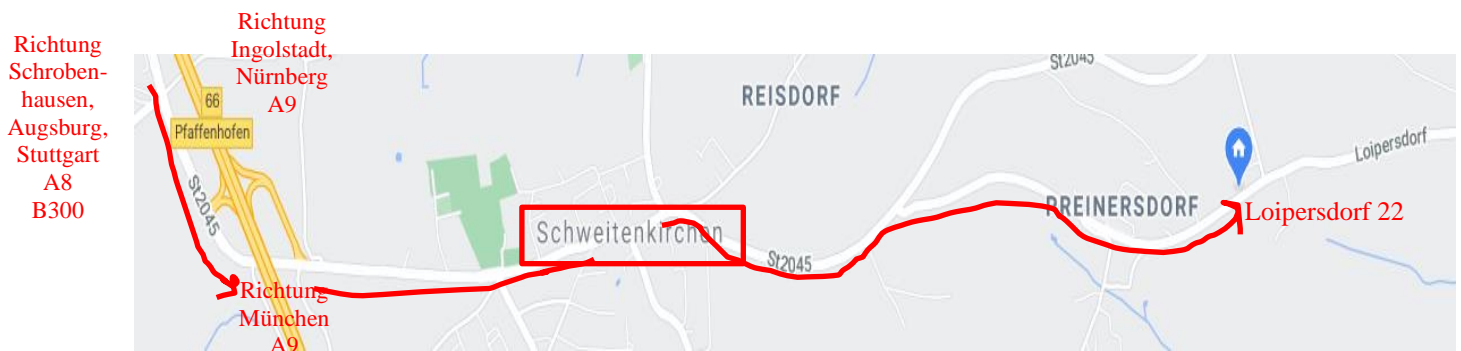

Nehmen Sie von der **A8 die Ausfahrt Dasing**. Fahren Sie die B300 Richtung Schrobenhausen, Ingolstadt. Verlassen Sie die B300 nach Aichach und Kühbach Richtung Pfaffenhofen und folgen Sie der Straße bis Sie nach Pfaffenhofen kommen.

Von Schrobenhausen, Pfaffenhofen aus kommend:

Fahren Sie von Pfaffenhofen Richtung Autobahn A9 und Schweitenkirchen.

Anfahrtsbeschreibung zu meiner Praxis

Schweitenkirchen nach Loipersdorf:

Fahren Sie ab der A9 noch ca. einen Kilometer nach Schweitenkirchen, bleiben Sie auf der Hauptstraße und fahren aus Schweitenkirchen wieder heraus Richtung Au.

Ca. einen Kilometer nach Schweitenkirchen (nach einer lang gezogenen Linkskurve) geht es vorm Waldbeginn rechts ab Richtung Preinersdorf, Holzhausen, **Loipersdorf**.

Biegen Sie da ab und bleiben Sie auf dieser Straße. nach ca. einem Kilometer kommen Sie direkt nach Loipersdorf.

Unser blaues Doppelhaus ist das dritte Haus auf der linken Seite, Hausnummer 22, meist mit einem Wohnwagen am Grundstücksbeginn und einem blauen Anhänger an der Straße.

Anreise mit der Bahn:

Anreise mit der Bahn bis **Bahnhof Pfaffenhofen an der Ilm**. Der Bahnhof liegt an der Zugstrecke München, Ingolstadt, Nürnberg.