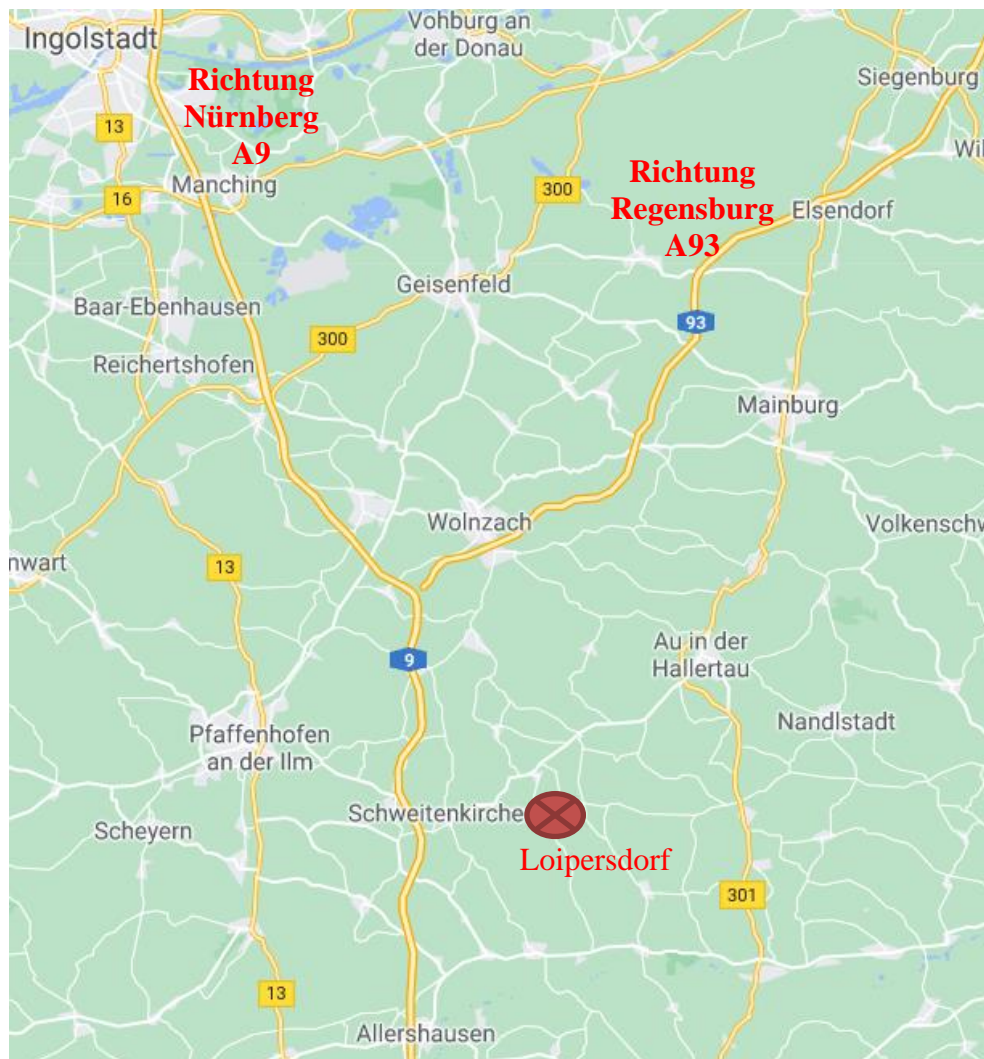

Von Nürnberg, Ingolstadt, München kommend:

Sie erreichen mich über die A9 München/Nürnberg. Nehmen Sie von der **A9 die Ausfahrt 66** Pfaffenhofen a. d. Ilm / Schweitenkirchen und fahren nach links Richtung Schweitenkirchen.

Folgen Sie dann den Anweisungen „Von Schweitenkirchen aus kommend“.