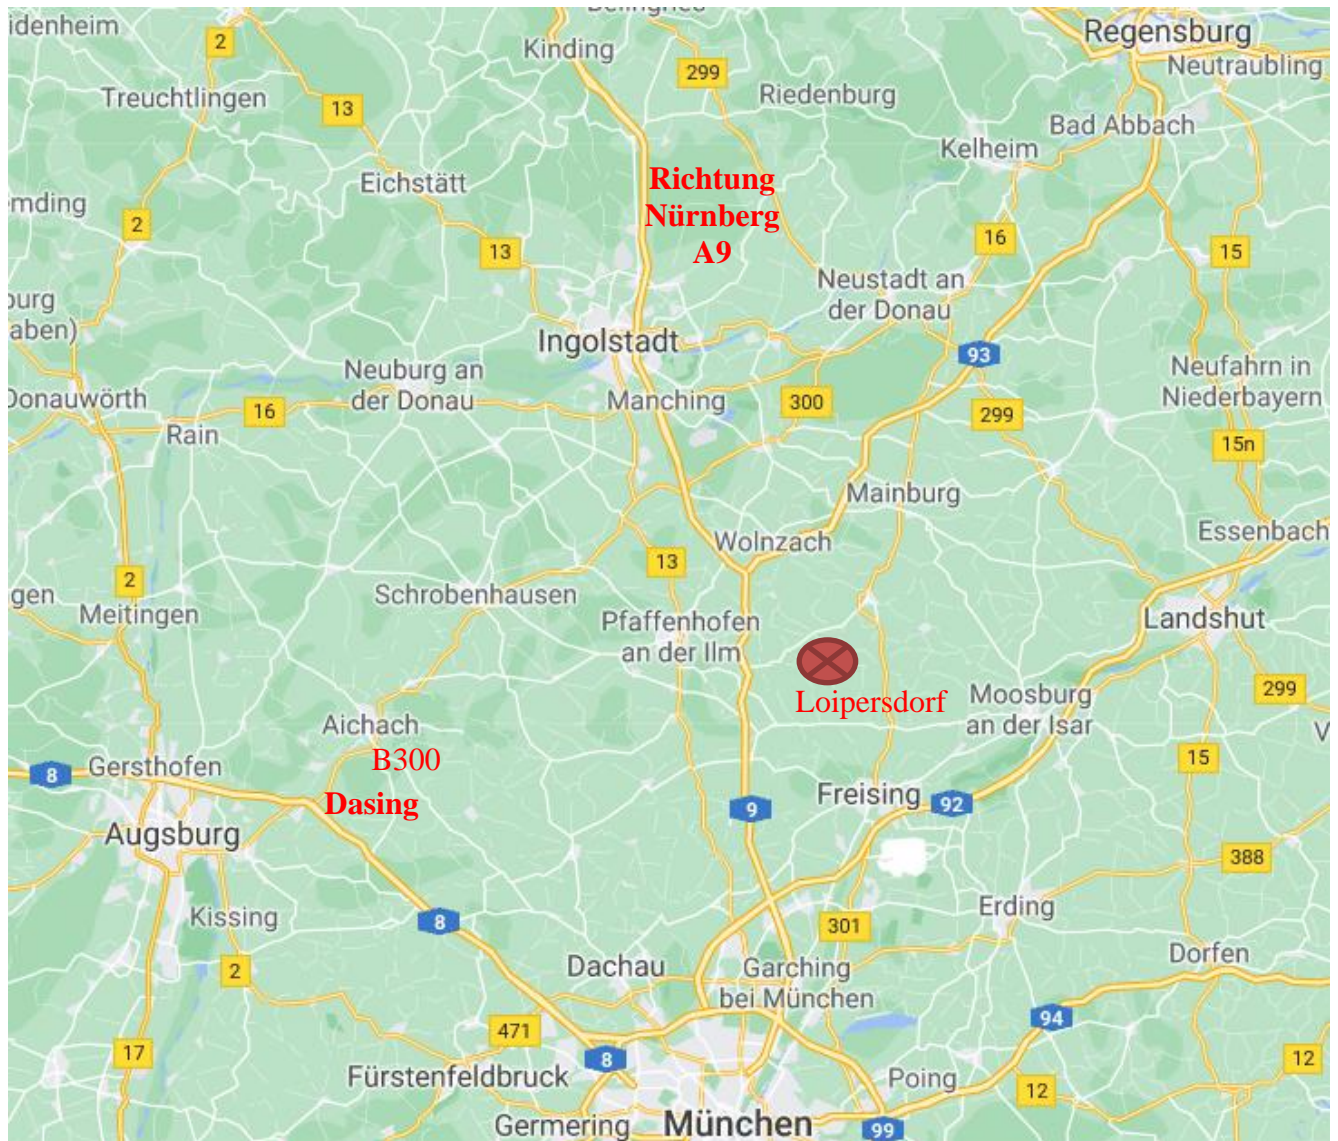

ANFAHRT MIT DEM AUTO:

Von Regensburg, Mainburg, Abensberg kommend:

Nehmen Sie die A93 und fahren Sie Richtung München bis zum **Autobahnende Holledau**.

Dann den Anweisungen von Nürnberg kommend folgen.

Von Nürnberg, Ingolstadt, München kommend:

Nehmen Sie von der **A8 die Ausfahrt Dasing**. Fahren Sie die B300 Richtung Schrobenhausen, Ingolstadt. Verlassen Sie die B300 nach Aichach und Kühbach Richtung Pfaffenhofen und folgen Sie der Straße bis Sie nach Pfaffenhofen kommen.

Von Schrobenhausen, Pfaffenhofen aus kommend:

Fahren Sie von Pfaffenhofen Richtung Autobahn A9 und Schweitenkirchen.

Anfahrtsbeschreibung zu meiner Praxis

Schweitenkirchen nach Loipersdorf:

Fahren Sie ab der A9 noch ca. einen Kilometer nach Schweitenkirchen, bleiben Sie auf der Hauptstraße und fahren aus Schweitenkirchen wieder heraus Richtung Au.

Ca. einen Kilometer nach Schweitenkirchen (nach einer lang gezogenen Linkskurve) geht es vorm Waldbeginn rechts ab Richtung Preinersdorf, Holzhausen, **Loipersdorf**.

Biegen Sie da ab und bleiben Sie auf dieser Straße. nach ca. einem Kilometer kommen Sie direkt nach Loipersdorf.